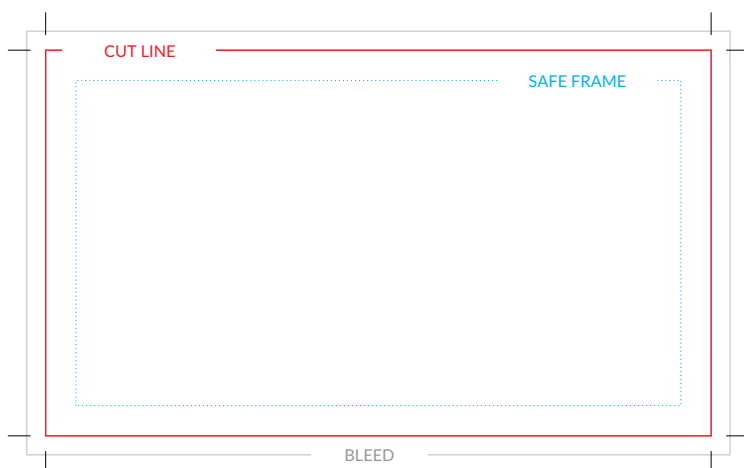

Plastificirane akreditacije ID - 6 x 9 cm

SKU
IDPL

Dimenzija folije
60 x 90 mm

Dimenzija printanog kartona
88 x 51 mm / 58 x 81 mm

EXPORT U PDF

- nakon što ste prilagodili vaš dizajn dimenzijama, obrišite linije BLEED, SAFE FRAME i CUT LINE
- sve fontove pretvoriti u krivulje
- sve slike / podloge pretvoriti u 300dpi CMYK
- snimiti u PDF format

Plastificirane akreditacije A7 - 8x11 cm

SKU
A7PL

Dimenzija folije
80 x 111 mm

Dimenzija printanog kartona
100 x 65 mm / 70 x 95 mm

EXPORT U PDF

- nakon što ste prilagodili vaš dizajn dimenzijama, obrišite linije BLEED, SAFE FRAME i CUT LINE
- sve fontove pretvoriti u krivulje
- sve slike / podloge pretvoriti u 300dpi CMYK
- snimiti u PDF format

Plastificirane akreditacije A6 - 11x15 cm

SKU
A6PL

Dimenzija folije
111 x 154 mm

Dimenzija printanog kartona
100 x 138 mm

EXPORT U PDF

- nakon što ste prilagodili vaš dizajn dimenzijama, obrišite linije BLEED, SAFE FRAME i CUT LINE
- sve fontove pretvoriti u krivulje
- sve slike / podloge pretvoriti u 300dpi CMYK
- snimiti u PDF format